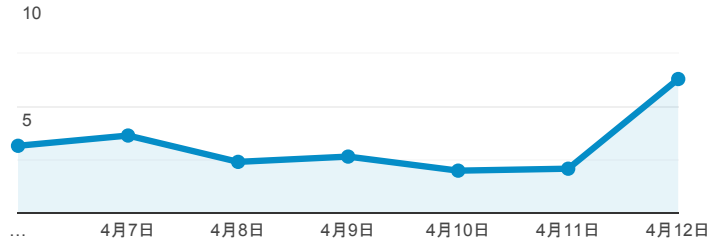

報表03_內容

2020年4月6日 - 2020年4月12日

所有使用者
100.00% 個工作階段

網頁載入平均需時 (秒)

● 平均網頁載入時間 (秒)

網頁載入平均需時 (秒)和瀏覽量 (依 網頁 分組)

網頁	平均網頁載入時間 (秒)	網頁瀏覽量
/index_detail_share.aspx?id=5FF74BDCD0036F4F	8.24	2
/index_detail.aspx?srv=3&category=26	5.55	22
/index_detail_share.cshtml?id=CBD41B0900C42D4E	5.23	1
/ePortfolio/ilifeLibCheckout.cshtml	4.48	43
/index_detail.aspx?srv=3	4.27	57
/ePortfolio/index.aspx	3.72	132
/index_detail.cshtml?srv=3&category=13	2.98	2
/ePortfolio/ilifeLib.cshtml?In=zh_TW	2.86	54
/index_detail.aspx?srv=3&category=50	2.82	33
/	2.81	2,561

瀏覽量 (依網頁分組)

造訪和新造訪率 (依 關鍵字 分組)

關鍵字	工作階段	新工作階段百分比
(not provided)	992	76.61%
社團活動 心得	1	100.00%
副班長心得	1	100.00%
總務股長心得	1	100.00%

網頁載入平均需時 (秒) (依瀏覽器分組)

瀏覽器	平均網頁載入時間 (秒)
Internet Explorer	5.27
Safari	3.31
Chrome	3.08
Edge	1.81