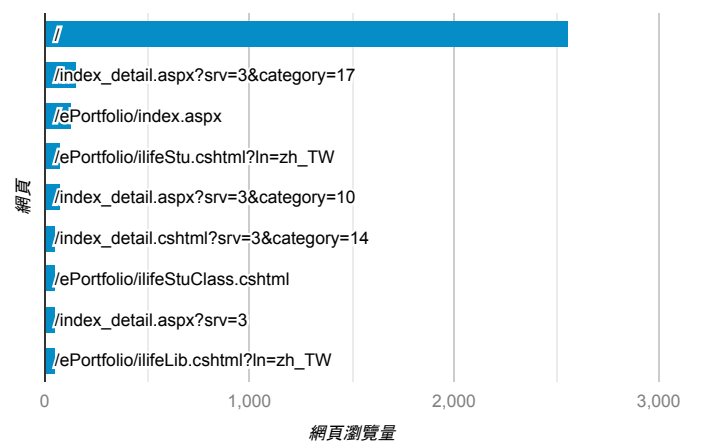

報表03_內容

2020年4月6日 - 2020年4月12日

所有使用者
100.00% 個工作階段

網頁載入平均需時 (秒)

● 平均網頁載入時間 (秒)

網頁載入平均需時 (秒)和瀏覽量 (依 網頁 分組)

網頁	平均網頁載入時間 (秒)	網頁瀏覽量
/index_detail_share.aspx?id=5FF74BDCD0036F4F	8.24	2
/index_detail.aspx?srv=3&category=26	5.55	22
/index_detail_share.cshtml?id=CBD41B0900C42D4E	5.23	1
/ePortfolio/ilifeLibCheckout.cshtml	4.48	43
/index_detail.aspx?srv=3	4.27	57
/ePortfolio/index.aspx	3.72	132
/index_detail.cshtml?srv=3&category=13	2.98	2
/ePortfolio/ilifeLib.cshtml?In=zh_TW	2.86	54
/index_detail.aspx?srv=3&category=50	2.82	33
/	2.81	2,561

瀏覽量 (依網頁分組)

造訪和新造訪率 (依 關鍵字 分組)

關鍵字	工作階段	新工作階段百分比
(not provided)	992	76.61%
社團活動 心得	1	100.00%
副班長心得	1	100.00%
總務股長心得	1	100.00%

網頁載入平均需時 (秒) (依瀏覽器分組)

瀏覽器	平均網頁載入時間 (秒)
Internet Explorer	5.27
Safari	3.31
Chrome	3.08
Edge	1.81